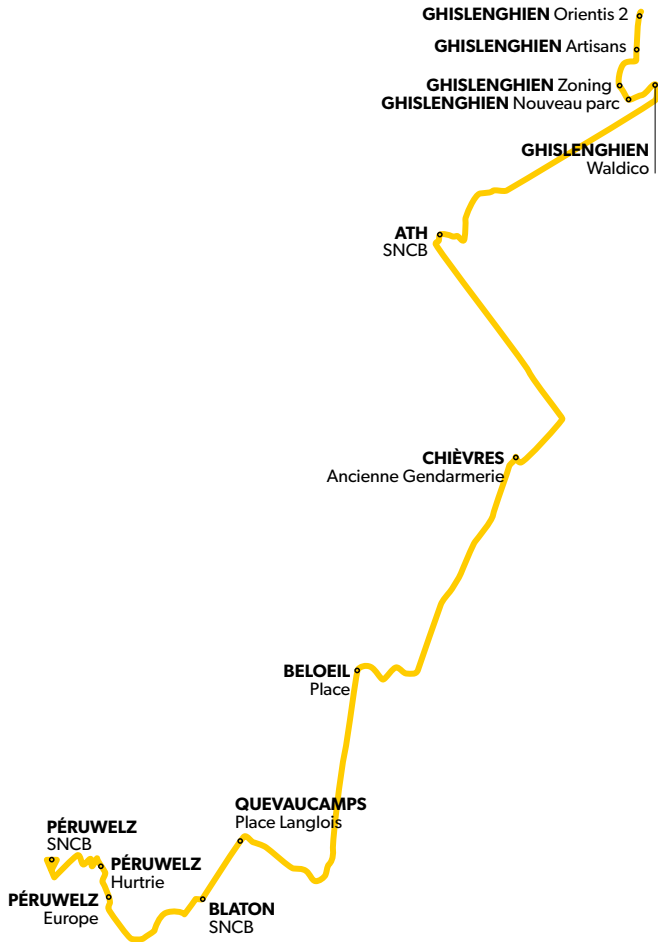

ITINÉRAIRE DE LA LIGNE E40

Ath - Péruwelz

ALLER / HORAIRE SEMAINE / PÉRIODE SCOLAIRE & VACANCES SCOLAIRES

PÉRUWELZ SNCB	06:31	07:31	08:31	09:31	10:31	11:31	12:31	13:37	14:37	15:37	16:37	17:37	18:37	19:37
PÉRUWELZ Hurtrie	06:36	07:36	08:36	09:36	10:36	11:36	12:36	13:42	14:42	15:42	16:42	17:42	18:42	19:42
PÉRUWELZ Europe	06:37	07:37	08:37	09:37	10:37	11:37	12:37	13:43	14:43	15:43	16:43	17:43	18:43	19:43
BLATON Gare SNCB	06:43	07:43	08:43	09:43	10:43	11:43	12:43	13:49	14:49	15:49	16:49	17:49	18:49	19:49
QUEVAUCAMPS Place Langlois	06:46	07:46	08:46	09:46	10:46	11:46	12:46	13:52	14:52	15:52	16:52	17:52	18:52	19:52
BELOEIL Place	06:58	07:58	08:58	09:58	10:58	11:58	12:58	14:04	15:04	16:04	17:04	18:04	19:04	20:04
CHIÈVRES Ancienne Gendarmerie	07:12	08:12	09:12	10:12	11:12	12:12	13:12	14:18	15:18	16:18	17:18	18:18	19:18	20:18
ATH SNCB	07:26	08:26	09:26	10:26	11:26	12:26	13:26	14:32	15:32	16:32	17:32	18:32	19:32	20:32
GHISLENGHIEN Waldico	07:36	08:36	09:36	-	-	-	-	-	-	-	17:42	18:42	19:42	-
GHISLENGHIEN Nouveau Parc	07:37	08:37	09:37	-	-	-	-	-	-	-	17:43	18:43	19:43	-
GHISLENGHIEN Zoning	07:38	08:38	09:38	-	-	-	-	-	-	-	17:44	18:44	19:44	-
GHISLENGHIEN Artisans	07:41	08:41	09:41	-	-	-	-	-	-	-	17:47	18:47	19:47	-
GHISLENGHIEN Orientis 2	07:43	08:43	09:43	-	-	-	-	-	-	-	17:49	18:49	19:49	-

Depuis le 1^{er} octobre, une nouvelle ligne **EXPRESS** circule entre Ath et Péruwelz : la ligne **E40** !

Complémentaire à l'offre de transport existante : elle relie les localités d'Ath, Chièvres, Beloeil, Quevauchamps, Blaton et Péruwelz. Elle permet également de **rejoindre les gares SNCB d'Ath** (trains vers Bruxelles) **et Blaton** (trains vers Tournai).